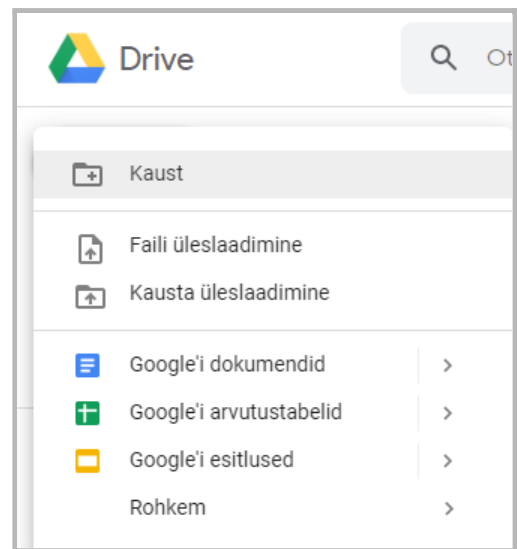

1. Kausta loomiseks Google Drive'i keskkonda
 - a. Sisene soovitud kausta
 - b. Vali *Uus - Kaust*
 - c. Sisesta kausta nimi
2. Dokumendi loomiseks
 - a. Leia sobiv kaust
 - b. Vali *Uus - Google'i dokumendid*
3. Teist tüüpide failide loomiseks
 - a. Vali *Uus* ja seejärel soovitud faili tüüp